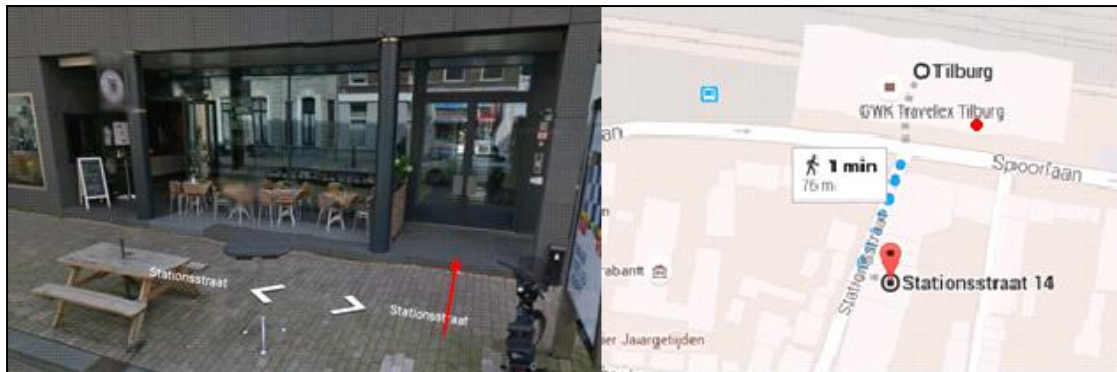

Routebeschrijving Page Personnel

Adres

Stationsstraat 14 (let op: twee keer 's')
5038 ED Tilburg
Tel: +31 (0)13 799 9250

Per openbaar vervoer

Ons kantoor bevindt zich op ongeveer 300 meter vanaf het centraal station Tilburg (Burgemeester Bronxlaan). Via ingang zuid bereikt u de Spoorlaan. Steek hier over en loop langs de ING de 'Stationsstraat' in. Wij bevinden ons aan de linker zijde op nummer 14.

Per auto

Vanaf Amsterdam / Utrecht

[Klik hier](#) voor een actuele online route beschrijving

- Vanuit Amsterdam neemt u de A2 richting: Amersfoort/Zaanstad/Utrecht
- Houd rechts aan bij het knooppunt Everdingen en volg de borden E311 / A27 richting Gorinchem / Breda
- Houd rechts aan bij het knooppunt Hoopolder en volg de borden A59 richting Waalwijk / Made / Oosterhout-West / Roosendaal / Efteling
- Sla linksaf naar de A59 (borden naar Waalwijk / 's-Hertogenbosch / Efteling)
- Neem afslag 37 naar de N261 richting Waalwijk / Sprang-Capelle / Tilburg
- Houd rechts aan om door te rijden in de richting van de N261
- Weg vervolgen naar de N261
- Weg vervolgen naar de Midden-Brabantweg
- Ga verder op de Ringbaan West en sla vervolgens links af de Hart van Brabantlaan in
- Neem de Hart van Brabantlaan naar het centraal station

Vanaf het Station

- Als u op de 'Spoorlaan' rijdt kunt u rechts afslaan de 'Langestraat' in, tegen over het Station
- De eerste mogelijkheid slaat u rechts de Poststraat in
- Daarna weer rechts de 'Stationsstraat' in