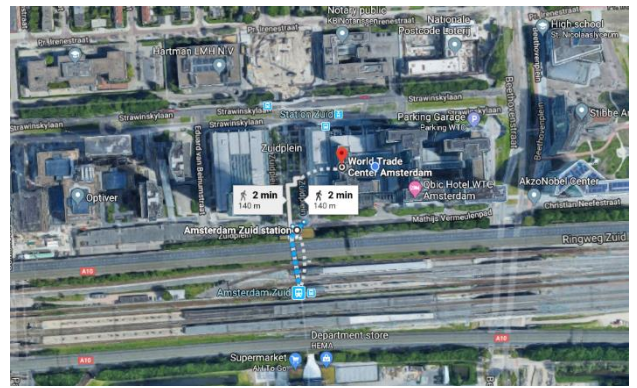

Routebeschrijving Page Personnel Amsterdam

Page Group Amsterdam
Strawinskylaan 421
WTC Toren A, 4^e verdieping
1077 XX Amsterdam

Auto

Parkeren in het WTC is voor eigen rekening

Vanuit de richting Utrecht

Ring Amsterdam A10 richting Den Haag. Afslag RAI (S109). Borden WTC volgen. Einde afslag linksaf onder de weg door. Bij stoplichten rechtsaf (De Boelelaan) borden WTC volgen. Bij eerste stoplichten rechtsaf (Beethovenstraat) onder de snelweg door. Bij de stoplichten linksaf naar Strawinskylaan. Ingang WTC parkeergarage aan de linkerkant.

Vanuit de richting Den Haag

Ring Amsterdam A10 richting Amersfoort. Afslag VU (S108). Borden WTC volgen. Einde afslag linksaf. Bij stoplichten linksaf. Bij derde stoplicht weer linksaf (Parnassusweg). Ga de snelweg onderdoor en ga bij de stoplichten rechtsaf (Strawinskylaan). Ingang WTC parkeergarage aan de rechterkant.

Openbaar Vervoer

Vanaf Centraal Station

Tram 52 (Noord-Zuid lijn), uitstappen bij station Zuid/WTC en volg de borden richting WTC.

Vanaf station Sloterdijk

Metro 50 richting Gein, uitstappen bij station Zuid/WTC en volg de borden richting WTC.

Vanaf station Duivendrecht

Trein richting Schiphol, uitstappen bij station Zuid/WTC en volg de borden richting WTC.